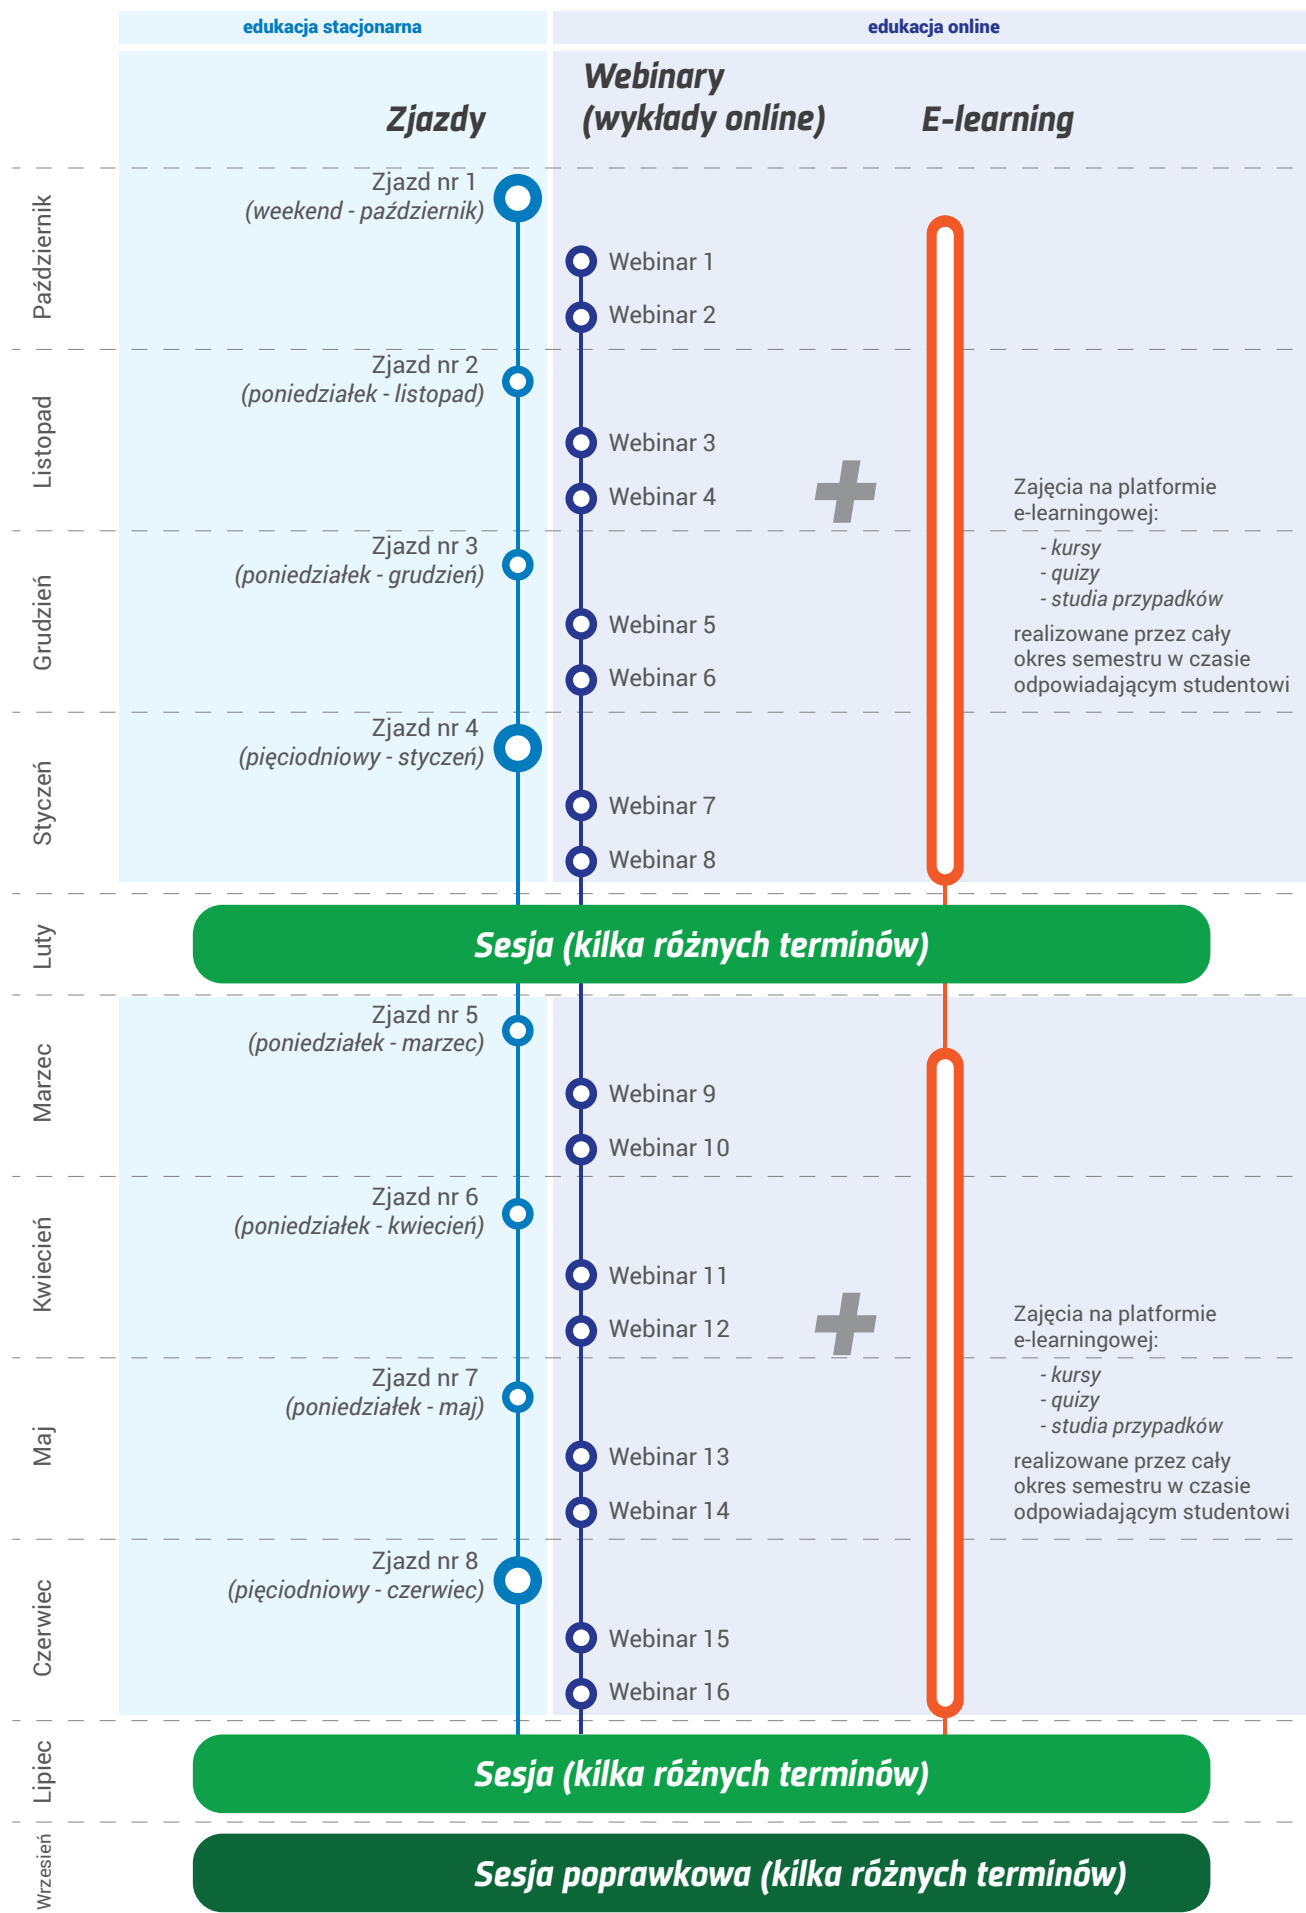

Struktura Roku Akademickiego

Semestr zimowy

Semestr letni

Dokładne terminy zjazdów i webinarów każdorazowo będą ustalane 2 miesiące przed rozpoczęciem roku akademickiego